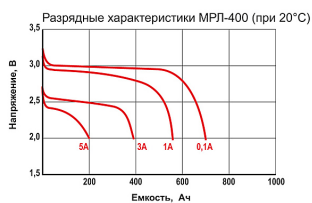

МРЛ-400

Назначение

Литиевые источники тока являются первичными источниками тока постоянной готовности и предназначены для электропитания охранных систем, систем сигнализации, необслуживаемого навигационного оборудования (речного, морского), стационарных средств связи, а также для автономного (аварийного) питания при нарушении штатных систем электроснабжения.

Наименование параметра	Значение
Номинальное напряжение (В)	3.00
Номинальная ёмкость (А·ч)	500.00
Конечное напряжение разряда, не менее (В)	2.00
Максимальный ток разряда (А)	5.00
Номинальный ток разряда (А)	1.00
Максимальный импульсный ток разряда при н.к.у. (А)	10.00
Температурный диапазон (°С)	-20..+50
Масса (кг)	5.80
Срок гарантии (лет)	10

* - до 70% от номинальной ёмкости током 0,5 А при минус 30°С

Для источника тока МРЛ-800-М диапазон температур -30..+50°С

При последовательном и параллельном соединении ИТ необходимо обеспечить электрическую изоляцию металлических корпусов друг от друга. При параллельном соединении ИТ должны быть предусмотрены диодные развязки (допустимая величина обратного тока через диод не более 0,1 мА). Изготовитель готов выдать рекомендации по схеме соединения и подключения ИТ к нагрузке, а также осуществить поставку (по отдельному договору) штатных соединительных перемычек с предохранителями.

Выпускаются перемычки двух типов:

- ЖФИР.685521.015 с межцентровым расстоянием 149±0,5 мм;
- ЖФИР.685521.044 с межцентровым расстоянием 52±0,37 мм; номинальный ток 10 А.

При хранении, транспортировании и эксплуатации ЛИТ категорически запрещается проводить нагревание выше 85°С, заряжать, замыкать накоротко, подвергать воздействию открытого огня, разряжать в режимах, не предусмотренных в технических условиях, деформировать и вскрывать, допускать прямой контакт с водой.

410015, г.Саратов, ул. им.
Орджоникидзе Г.К., 11-А

+7 (8452) 96-23-97
/ телефон-факс /

+7 (8452) 96-24-06
+7 (8452) 96-00-08

8-800-250-50-44
/ отдел маркетинга /