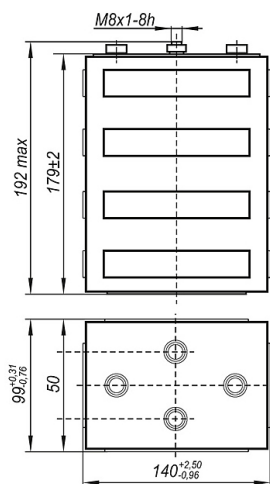

МРЛ-400

Назначение

Литиевые источники тока являются первичными источниками тока постоянной готовности и предназначены для электропитания охранных систем, систем сигнализации, необслуживаемого навигационного оборудования (речного, морского), стационарных средств связи, а также для автономного (аварийного) питания при нарушении штатных систем электроснабжения.

Наименование параметра	Значение
Номинальное напряжение (В)	3.00
Номинальная ёмкость (А·ч)	500.00
Конечное напряжение разряда, не менее (В)	2.00
Максимальный ток разряда (А)	5.00
Номинальный ток разряда (А)	1.00
Максимальный импульсный ток разряда при н.к.у. (А)	10.00
Температурный диапазон (°С)	-20..+50
Масса (кг)	5.80
Срок гарантии (лет)	10

* - до 70% от номинальной ёмкости током 0,5 А при минус 30°С

Для источника тока МРЛ-800-М диапазон температур -30..+50°С

При последовательном и параллельном соединении ИТ необходимо обеспечить электрическую изоляцию металлических корпусов друг от друга. При параллельном соединении ИТ должны быть предусмотрены диодные развязки (допустимая величина обратного тока через диод не более 0,1 мА). Изготовитель готов выдать рекомендации по схеме соединения и подключения ИТ к нагрузке, а также осуществить поставку (по отдельному договору) штатных соединительных перемычек с предохранителями.

Выпускаются перемычки двух типов:

- ЖФИР.685521.015 с межцентровым расстоянием 149±0,5 мм;
- ЖФИР.685521.044 с межцентровым расстоянием 52±0,37 мм; номинальный ток 10 А.

При хранении, транспортировании и эксплуатации ЛИТ категорически запрещается проводить нагревание выше 85°С, заряжать, замыкать накоротко, подвергать воздействию открытого огня, разряжать в режимах, не предусмотренных в технических условиях, деформировать и вскрывать, допускать прямой контакт с водой.

410015, г.Саратов, ул. им.
Орджоникидзе Г.К., 11-А

+7 (8452) 96-23-97
/ телефон-факс /

+7 (8452) 96-24-06
+7 (8452) 96-00-08

8-800-250-50-44
/ отдел маркетинга /