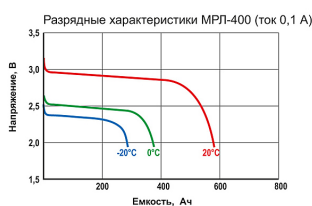

МРЛ-400

Назначение

Литиевые источники тока являются первичными источниками тока постоянной готовности и предназначены для электропитания охранных систем, систем сигнализации, необслуживаемого навигационного оборудования (речного, морского), стационарных средств связи, а также для автономного (аварийного) питания при нарушении штатных систем электроснабжения.

Наименование параметра	Значение
Номинальное напряжение (В)	3.00
Номинальная ёмкость (А·ч)	500.00
Конечное напряжение разряда, не менее (В)	2.00
Максимальный ток разряда (А)	5.00
Номинальный ток разряда (А)	1.00
Максимальный импульсный ток разряда при н.к.у. (А)	10.00
Температурный диапазон (°С)	-20..+50
Масса (кг)	5.80
Срок гарантии (лет)	10

* - до 70% от номинальной ёмкости током 0,5 А при минус 30°С

Для источника тока МРЛ-800-М диапазон температур -30..+50°С

При последовательном и параллельном соединении ИТ необходимо обеспечить электрическую изоляцию металлических корпусов друг от друга. При параллельном соединении ИТ должны быть предусмотрены диодные развязки (допустимая величина обратного тока через диод не более 0,1 мА). Изготовитель готов выдать рекомендации по схеме соединения и подключения ИТ к нагрузке, а также осуществить поставку (по отдельному договору) штатных соединительных перемычек с предохранителями.

Выпускаются перемычки двух типов:

- ЖФИР.685521.015 с межцентровым расстоянием 149±0,5 мм;
- ЖФИР.685521.044 с межцентровым расстоянием 52±0,37 мм; номинальный ток 10 А.

При хранении, транспортировании и эксплуатации ЛИТ категорически запрещается проводить нагревание выше 85°С, заряжать, замыкать накоротко, подвергать воздействию открытого огня, разряжать в режимах, не предусмотренных в технических условиях, деформировать и вскрывать, допускать прямой контакт с водой.

410015, г.Саратов, ул. им.
Орджоникидзе Г.К., 11-А

+7 (8452) 96-23-97
/ телефон-факс /

+7 (8452) 96-24-06
+7 (8452) 96-00-08

8-800-250-50-44
/ отдел маркетинга /